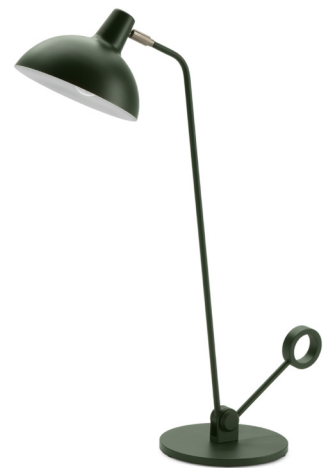

■ L500PB\_ (\*)

■ L500TB\_ (\*)

■ L500PV\_ (\*)

■ L500TV\_ (\*)

■ L500PP\_ (\*)

■ L500TP\_ (\*)

## SCHEMA'S

---

### STAND LAMP

H 150cm  
H 59,06"

### TABLE LAMP

H 59cm  
H 23,23"